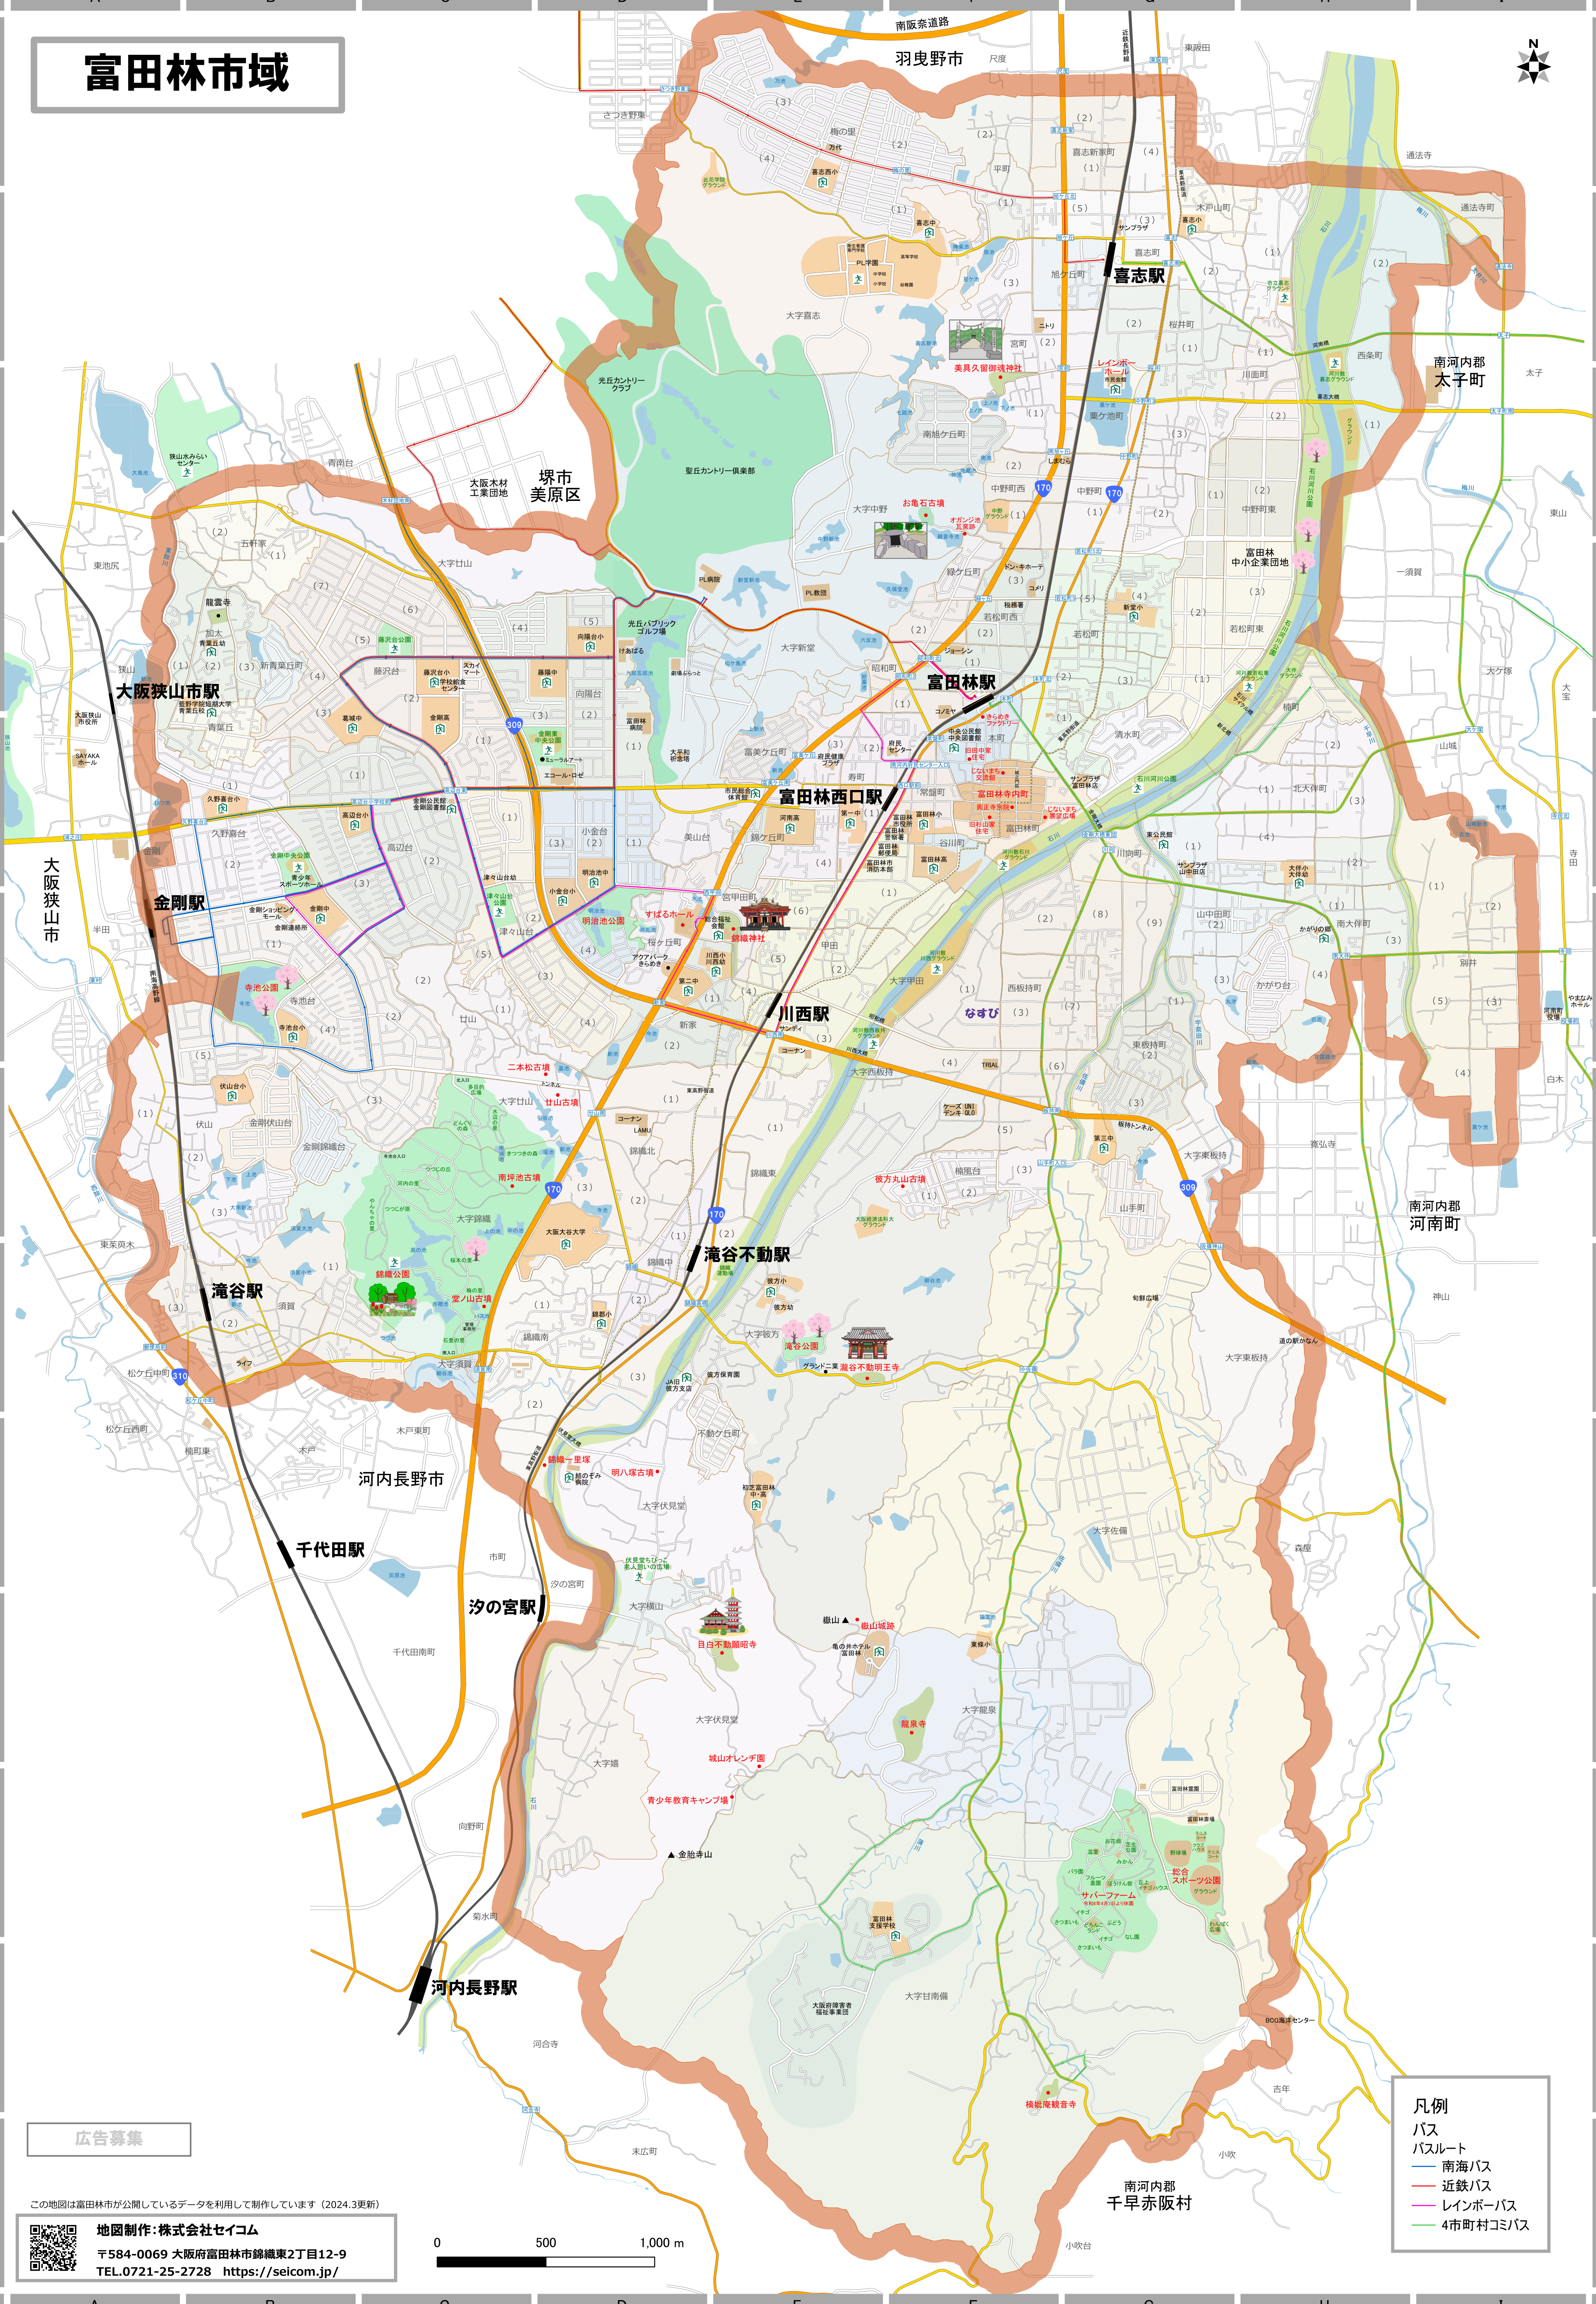

# 富田林市域

- 凡例
- バス
  - バスルート
  - 南海バス
  - 近鉄バス
  - レインボーバス
  - 4市町村コミバス

広告募集

この地図は富田林市が公開しているデータを利用して制作しています (2024.3更新)

地図制作:株式会社セイコム  
〒584-0069 大阪府富田林市錦織東2丁目12-9  
TEL.0721-25-2728 <https://seicom.jp/>

南河内郡 千早赤阪村