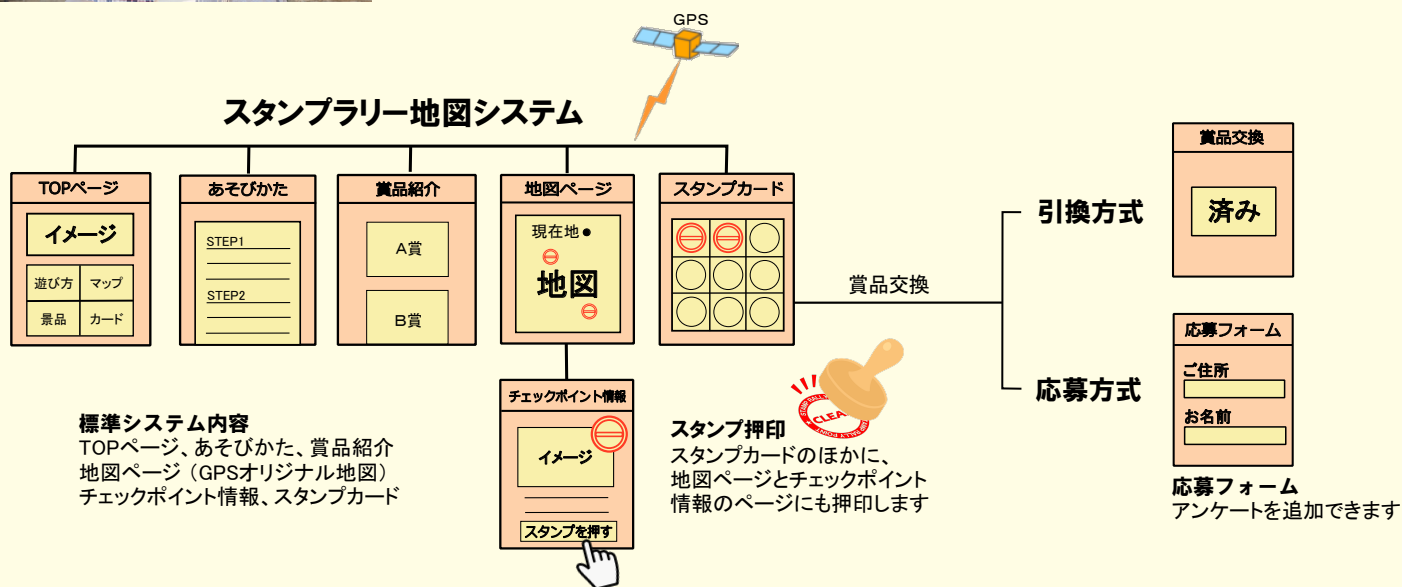

GPSスタンプラリー

スタンプラリー地図システム

観光スポットめぐりを盛り上げます!!

スポットめぐるスタンプラリーに適したデジタルのスタンプラリーシステムです。スタンプラリーのシステム制作に加えて専用のオリジナル地図も制作します!! オリジナルの地図なのに、現在地表示やワンタッチで開くリンク機能を搭載!! スタンプはGPSで位置を確認して押印。QR方式、文字入力方式もOK!! 観光スポットめぐりやレジャーウォーキングのスタンプラリーに最適です!!

デジタルスタンプラリー

- ☑ 準備や運営の手間を削減。気軽に長期開催できます!
- ☑ WEBシステムなのでインストール不要。すぐに使えます。

セミオーダーなので、おまかせ・短納期・低コスト!

- ☑ TOPページのイメージなど素材を準備するだけ!
- ☑ 制作は、セミオーダー方式で弊社が担当します!
- ☑ 全国対応。スピード制作。低コスト。

オリジナルのデザインやシステムの変更にも対応しております。

地図ページ

- ☑ 白紙から地図をつくります!
- ☑ ワンタッチリンク機能搭載!
- ☑ 現在地表示機能搭載!

オリジナルアイコンで楽しさアップ!

【追加オプション】スコア順スタンプラリー

スタンプ地点ごとに点数をつけて集めた得点順で表彰するスタンプラリーです。タイムプラス機能でゆっくり滞在を促進したり、早く移動で健康促進もできます。

スタンプラリー地図システム

対応地域: 全国対応可能
制作期間: 最短2週間
打ち合せ: 電話・メールでOK