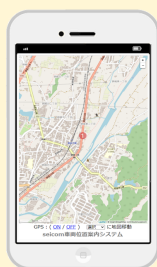

送迎バス現在地案内地図サービス

スマホのGPSで車両の現在地を発信!

送迎バスの利用者やスタッフ全員に
バスの現在地を案内するシステムです

- ・自動車教習所、各種スクール
- ・レジャー施設、商業施設
- ・病院、ホテル、式場

送迎、巡回、配送
車両の現在地を発信!

送迎バスが
もうすぐ来るわ

安心

- ・今どきのあたりを走行しているか知りたい (利用者)
- ・現在、走行している位置を知らせたい (運転者)
- ・現在の運行状況を事務所でも把握したい (管理者)

悩みを
解消

送迎バスの位置を
確認する地図

ブラウザで表示できる
WEBシステムなので
送迎バスの位置が
すぐにわかります

送迎バスの位置を
送信するシステム

Android専用
ボタンを押すだけで
位置送信を開始
できる簡単操作
iPhoneも可能

WEBサイト

手持ちのスマホを利用するので、とても低コストでサービスを開始できます
初期費用10,000円
月額費用3,200円～
無料お試しを用意しています
右記のQRからお申し込み下さい